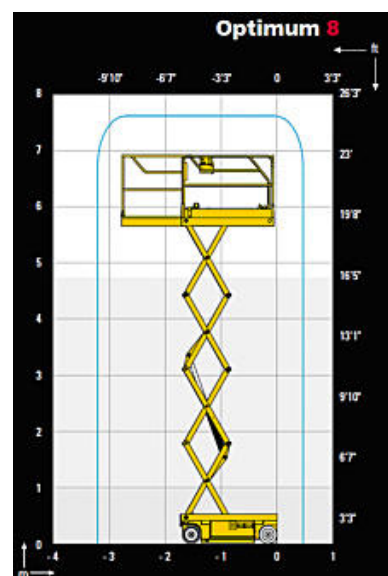

Für Fragen und weitere Informationen stehen wir Ihnen sehr gern zur Verfügung und freuen uns auf den Kontakt mit Ihnen.